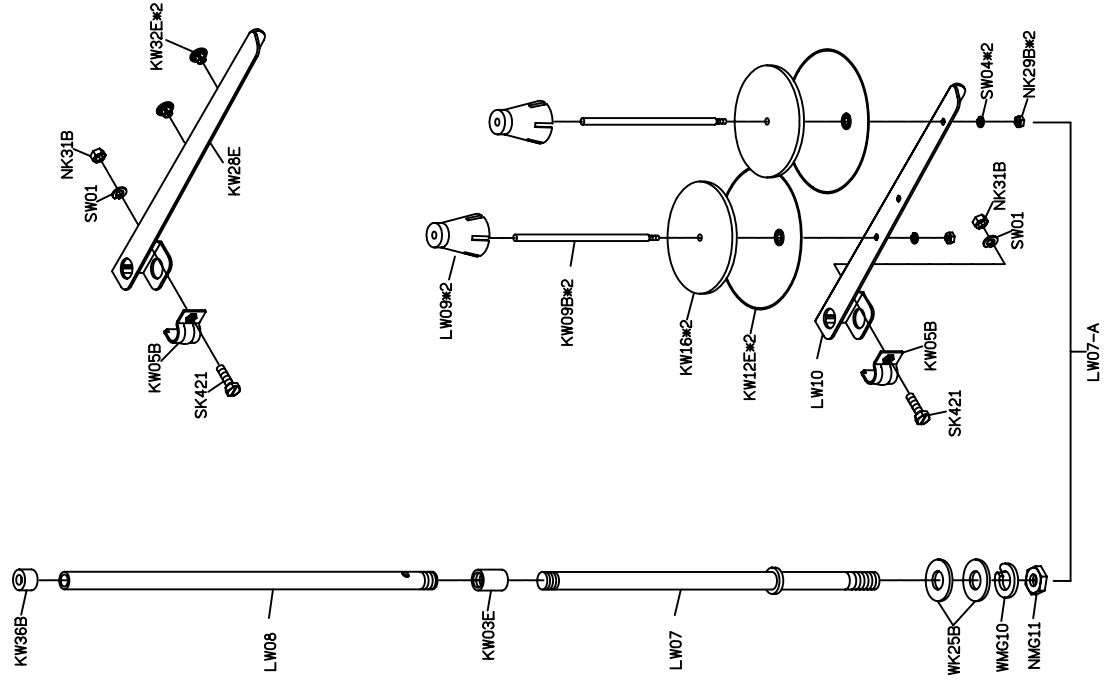

PARTS LIST FOR THREAD STAND GROUP

PARTS LIST FOR LZ GROUP