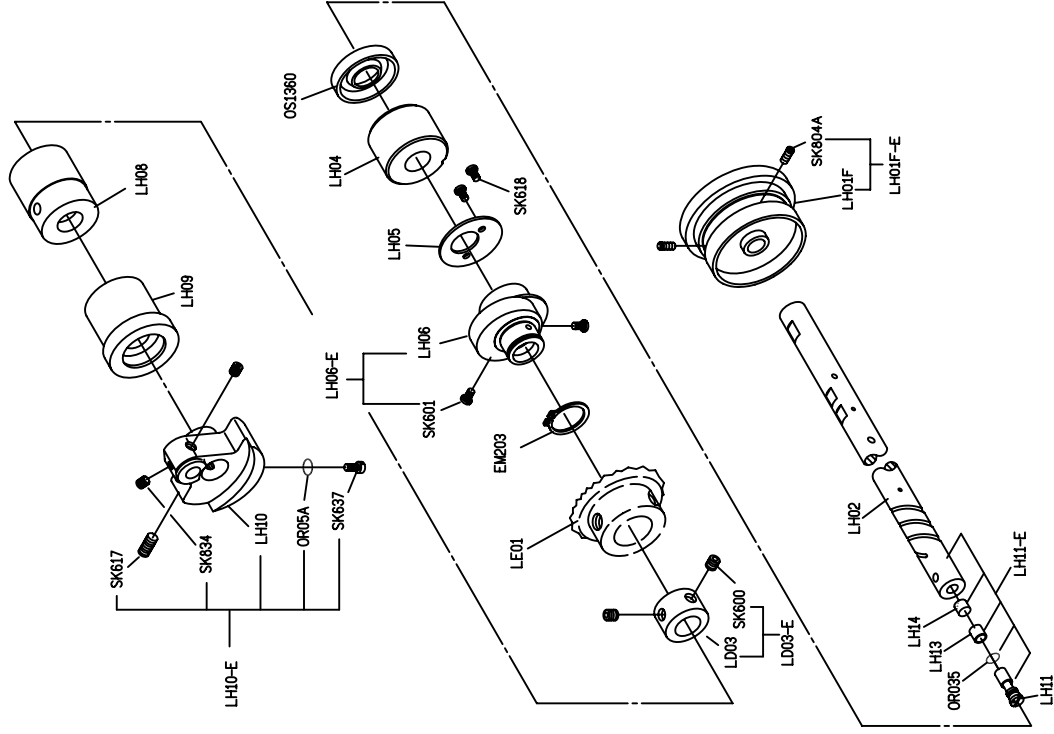

型別件對照表 MODEL COMPARELIST

								
MODEL	SUB-CLASS	THRAD TAKE UP LEVER	CRANK SHAFT	BUSING	THREAD GUIDE	NEEDLE BAR	SPRING	ECCENTRIC
機 型	規 格	天 秤	曲 軸	襯 套	導 線 環 片	針 棒	拉 伸 彈 簧	偏 心 凸 輪
L918 /L1	薄布料	LG13	LG215	LG07	LG09	LG04	LC10	LH06
L918 /M1	薄布料 ~ 中厚布	LG13	LG15	LG07	LG09	LG04	LC10	LH06
L918 /H1	中厚布 ~ 厚布料	LG113	LG615	LG107	LG109	LG104	LC10	LH606

PARTS LIST FOR LB GROUP

PARTS LIST FOR LA GROUP

PARTS LIST FOR LC GROUP

PARTS LIST FOR LD GROUP

PARTS LIST FOR LH GROUP

PARTS LIST FOR LL GROUP

PARTS LIST FOR LM GROUP

PARTS LIST FOR LY GROUP