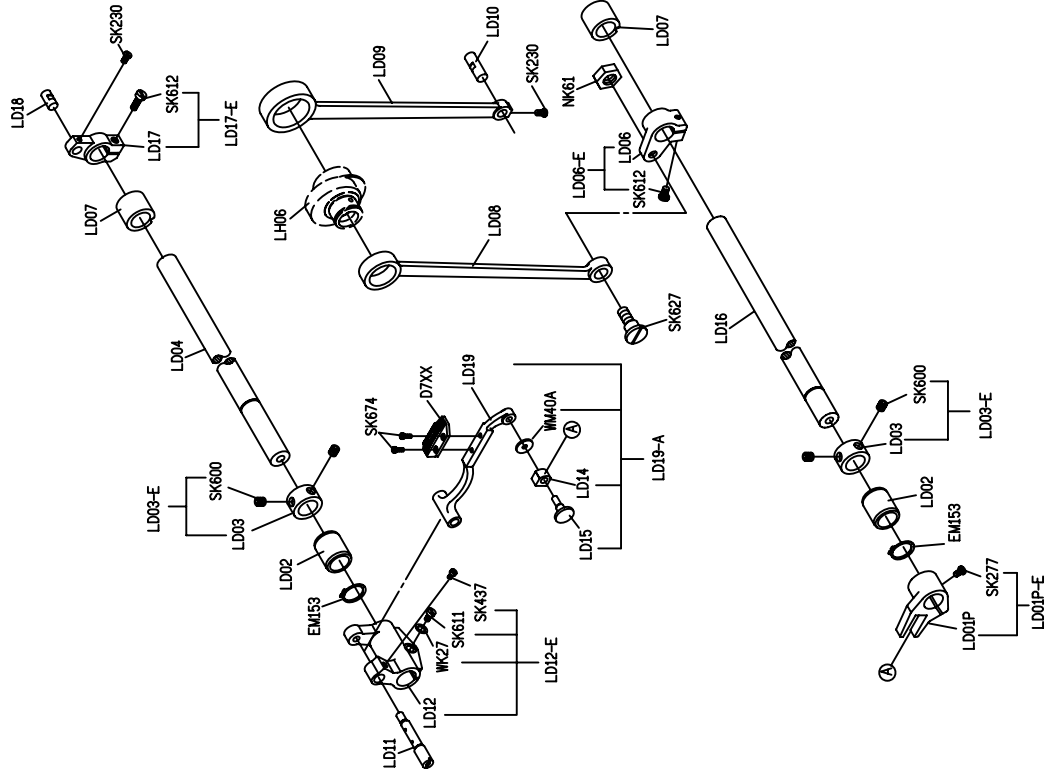

SIRUBA®

銀爺牌工業用縫紉機

INDUSTRIAL SEWING MACHINE

L918

零件圖 PARTS LIST

CE

高林股份有限公司
KAULIN MFG. CO., LTD.

								
MODEL	SUB-CLASS	NEEDLE PLATE	FEED DOG	PRESSER FOOT	HOOK ASM	BOBBIN CASE ASM	BOBBIN	NEEDLE
機 型	規 格	針 板	送 具	押 具	梭 頭	梭 殼	梭 子	針 號
L918-L1	薄布料	E701	D701	P721	G111D	G201D	G303	DA*1#9
L918-M1	薄中布 至 中厚布	E701	D701	P701	G111D	G201D	G301	DB*1#14
L918-HM1								
L918-M1A		E704D	D702					
L918-M1C	中厚布 至 厚布料	E711	D711	P711	G112D	G201D	G301	DB*1#21
L918-H1		E711D	D711D	P711D				
L918-H1A								
L918-H1C								

型別件對照表 MODEL COMPARELIST

H1

H1R

LW01-A

機 型	MODEL	規 格	SUB-CLASS	SPRING	SPRING	SPRING	SPRING	SPRING	THREAD GUIDE	THREAD GUIDE	THREAD GUIDE	EJECTOR PIN	ADJUSTING KNOB	REGULATOR	CONNECTING ROD SENT	FIXED PIN	HOOK FIXER
機 型	機 型	規 格	規 格	控線彈簧	挑線彈簧	壓 簧	導線片	導線片	導線片	導線片	頂出銷	調整旋扭	調整銷	連杆座	固定銷	旋梭定位板	
L918 /L1		薄布料		LA231	LA227	LB204	A LB06	—	LB212	LC23G	LH11	LC12	LC13	LE14			
							B SK241										
L918 /M1		薄布料 ~ 中厚布		LA31D	LA27	LB04	A LB06	—	LB12	LC623G	LH11	LC12	LC13	LE14			
							B SK241										
L918 /H1		中厚布 ~ 厚布料		LA131	LA27	LB104	—	A LB100	LB12	LC600G	LH111	LC612	LC613	LC614			
						B LB106											
						C NK23											
						D WK09											

型別件對照表 MODEL COMPARELIST

								
MODEL	SUB-CLASS	THRAD TAKE UP LEVER	CRANK SHAFT	BUSING	THREAD GUIDE	NEEDLE BAR	SPRING	ECCENTRIC
機 型	規 格	天 秤	曲 軸	襯 套	導 線 環 片	針 棒	拉 伸 彈 簧	偏 心 凸 輪
L918 /L1	薄布料	LG13	LG215	LG07	LG09	LG04	LC10	LH06
L918 /M1	薄布料 ~ 中厚布	LG13	LG15	LG07	LG09	LG04	LC10	LH06
L918 /H1	中厚布 ~ 厚布料	LG113	LG615	LG107	LG109	LG104	LC10	LH606

PARTS LIST FOR LB GROUP

PARTS LIST FOR LA GROUP

PARTS LIST FOR LC GROUP

PARTS LIST FOR LD GROUP

PARTS LIST FOR LH GROUP

PARTS LIST FOR LL GROUP

PARTS LIST FOR LM GROUP

PARTS LIST FOR LY GROUP