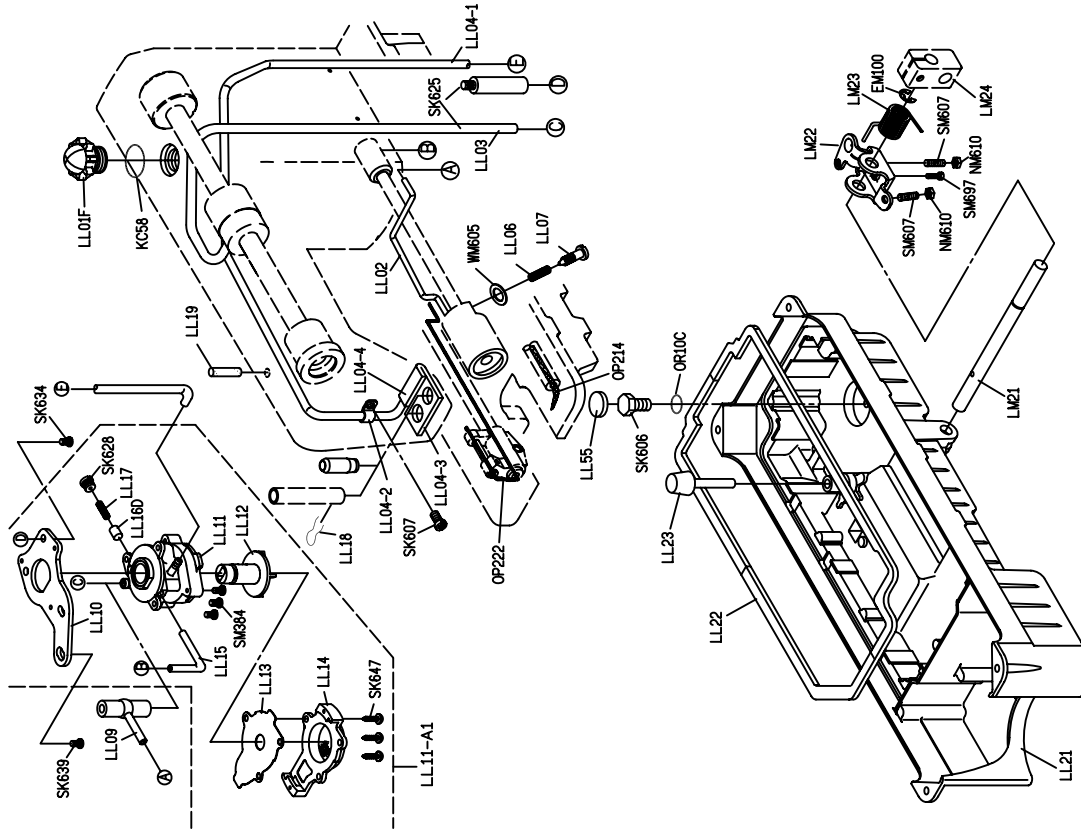

型別件對照表 MODEL COMPARELIST

								
MODEL	SUB-CLASS	THRAD TAKE UP LEVER	CRANK SHAFT	BUSING	THREAD GUIDE	NEEDLE BAR	SPRING	ECCENTRIC
機 型	規 格	天 秤	曲 軸	襯 套	導 線 環 片	針 棒	拉 伸 彈 簧	偏 心 凸 輪
L918 /L1	薄布料	LG13	LG215	LG07	LG09	LG04	LC10	LH06
L918 /M1	薄布料 ~ 中厚布	LG13	LG15	LG07	LG09	LG04	LC10	LH06
L918 /H1	中厚布 ~ 厚布料	LG113	LG615	LG107	LG109	LG104	LC10	LH606

PARTS LIST FOR LB GROUP

PARTS LIST FOR LA GROUP

PARTS LIST FOR LC GROUP

PARTS LIST FOR LD GROUP

PARTS LIST FOR LH GROUP

PARTS LIST FOR LL GROUP

PARTS LIST FOR LM GROUP

PARTS LIST FOR LY GROUP