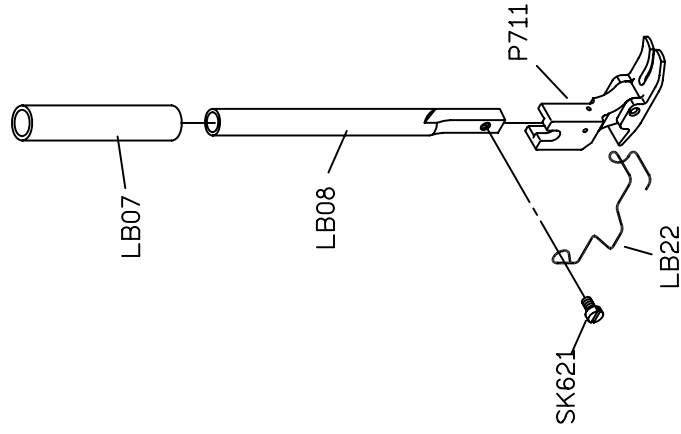

SIRUBA®

銀爺牌工業用縫紉機

INDUSTRIAL SEWING MACHINE

L918

零件圖 PARTS LIST

CE

高林股份有限公司
KAULIN MFG. CO., LTD.

								
MODEL	SUB-CLASS	NEEDLE PLATE	FEED DOG	PRESSER FOOT	HOOK ASM	BOBBIN CASE ASM	BOBBIN	NEEDLE
機 型	規 格	針 板	送 具	押 具	梭 頭	梭 殼	梭 子	針 號
L918-L1	薄布料	E701	D701	P721	G111D	G201D	G303	DA*1#9
L918-M1	薄中布 至 中厚布	E701	D701	P701	G111D	G201D	G301	DB*1#14
L918-HM1								
L918-M1A		E704D	D702					
L918-M1C	中厚布 至 厚布料	E711	D711	P711	G112D	G201D	G301	DB*1#21
L918-H1		E711D	D711D	P711D				
L918-H1A								
L918-H1C								

型別件對照表 MODEL COMPARELIST

H1

H1R

LW01-A

機 型	MODEL	規 格	SUB-CLASS	SPRING	SPRING	SPRING	SPRING	SPRING	THREAD GUIDE	THREAD GUIDE	THREAD GUIDE	EJECTOR PIN	ADJUSTING KNOB	REGULATOR	CONNECTING ROD SENT	FIXED PIN	HOOK FIXER
機 型	機 型	規 格	規 格	控線彈簧	挑線彈簧	壓 簧	導線片	導線片	導線片	導線片	頂出銷	調整旋扭	調整銷	連杆座	固定銷	旋梭定位板	
L918 /L1		薄布料		LA231	LA227	LB204	A LB06	—	LB212	LC23G	LH11	LC12	LC13	LE14			
							B SK241										
L918 /M1		薄布料 ~ 中厚布		LA31D	LA27	LB04	A LB06	—	LB12	LC623G	LH11	LC12	LC13	LE14			
							B SK241										
L918 /H1		中厚布 ~ 厚布料		LA131	LA27	LB104	—	A LB100	LB12	LC600G	LH111	LC612	LC613	LC614			
						B LB106											
						C NK23											
						D WK09											

型別件對照表 MODEL COMPARELIST

								
MODEL	SUB-CLASS	THRAD TAKE UP LEVER	CRANK SHAFT	BUSING	THREAD GUIDE	NEEDLE BAR	SPRING	ECCENTRIC
機 型	規 格	天 秤	曲 軸	襯 套	導 線 環 片	針 棒	拉 伸 彈 簧	偏 心 凸 輪
L918 /L1	薄布料	LG13	LG215	LG07	LG09	LG04	LC10	LH06
L918 /M1	薄布料 ~ 中厚布	LG13	LG15	LG07	LG09	LG04	LC10	LH06
L918 /H1	中厚布 ~ 厚布料	LG113	LG615	LG107	LG109	LG104	LC10	LH606