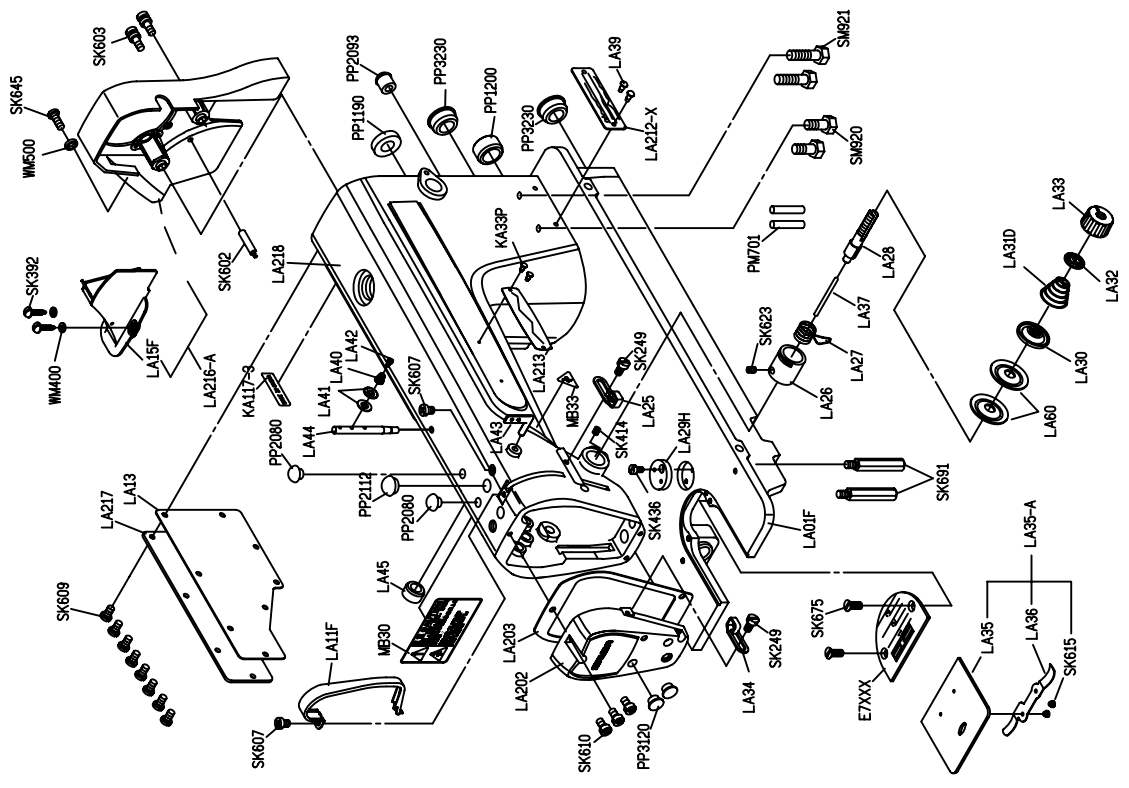

SIRUBA®

銀爺牌工業用縫紉機

INDUSTRIAL SEWING MACHINE

L918

零件圖 PARTS LIST

CE

高林股份有限公司
KAULIN MFG. CO., LTD.

								
MODEL	SUB-CLASS	NEEDLE PLATE	FEED DOG	PRESSER FOOT	HOOK ASM	BOBBIN CASE ASM	BOBBIN	NEEDLE
機 型	規 格	針 板	送 具	押 具	梭 頭	梭 殼	梭 子	針 號
L918-L1	薄布料	E701	D701	P721	G111D	G201D	G303	DA*1#9
L918-M1	薄中布 至 中厚布	E701	D701	P701	G111D	G201D	G301	DB*1#14
L918-HM1								
L918-M1A		E704D	D702					
L918-M1C	中厚布 至 厚布料	E711	D711	P711	G112D	G201D	G301	DB*1#21
L918-H1		E711D	D711D	P711D				
L918-H1A								
L918-H1C								

型別件對照表 MODEL COMPARELIST

H1

H1R

LW01-A

機 型	MODEL	規 格	SUB-CLASS	SPRING	SPRING	SPRING	SPRING	SPRING	THREAD GUIDE	THREAD GUIDE	THREAD GUIDE	EJECTOR PIN	ADJUSTING KNOB	REGULATOR	CONNECTING ROD SENT	FIXED PIN	HOOK FIXER
機 型	機 型	規 格	規 格	控線彈簧	挑線彈簧	壓 簧	導線片	導線片	導線片	導線片	頂出銷	調整旋扭	調整銷	連杆座	固定銷	旋梭定位板	
L918 /L1		薄布料		LA231	LA227	LB204	A LB06	—	LB212	LC23G	LH11	LC12	LC13	LE14			
							B SK241										
L918 /M1		薄布料 ~ 中厚布		LA31D	LA27	LB04	A LB06	—	LB12	LC623G	LH11	LC12	LC13	LE14			
							B SK241										
L918 /H1		中厚布 ~ 厚布料		LA131	LA27	LB104	—	A LB100	LB12	LC600G	LH111	LC612	LC613	LC614			
						B LB106											
						C NK23											
						D WK09											

型別件對照表 MODEL COMPARELIST

								
MODEL	SUB-CLASS	THRAD TAKE UP LEVER	CRANK SHAFT	BUSING	THREAD GUIDE	NEEDLE BAR	SPRING	ECCENTRIC
機 型	規 格	天 秤	曲 軸	襯 套	導 線 環 片	針 棒	拉 伸 彈 簧	偏 心 凸 輪
L918 /L1	薄布料	LG13	LG215	LG07	LG09	LG04	LC10	LH06
L918 /M1	薄布料 ~ 中厚布	LG13	LG15	LG07	LG09	LG04	LC10	LH06
L918 /H1	中厚布 ~ 厚布料	LG113	LG615	LG107	LG109	LG104	LC10	LH606

PARTS LIST FOR LB GROUP

PARTS LIST FOR LA GROUP

PARTS LIST FOR LC GROUP

PARTS LIST FOR LD GROUP

PARTS LIST FOR LH GROUP

PARTS LIST FOR LL GROUP

PARTS LIST FOR LM GROUP

PARTS LIST FOR LY GROUP