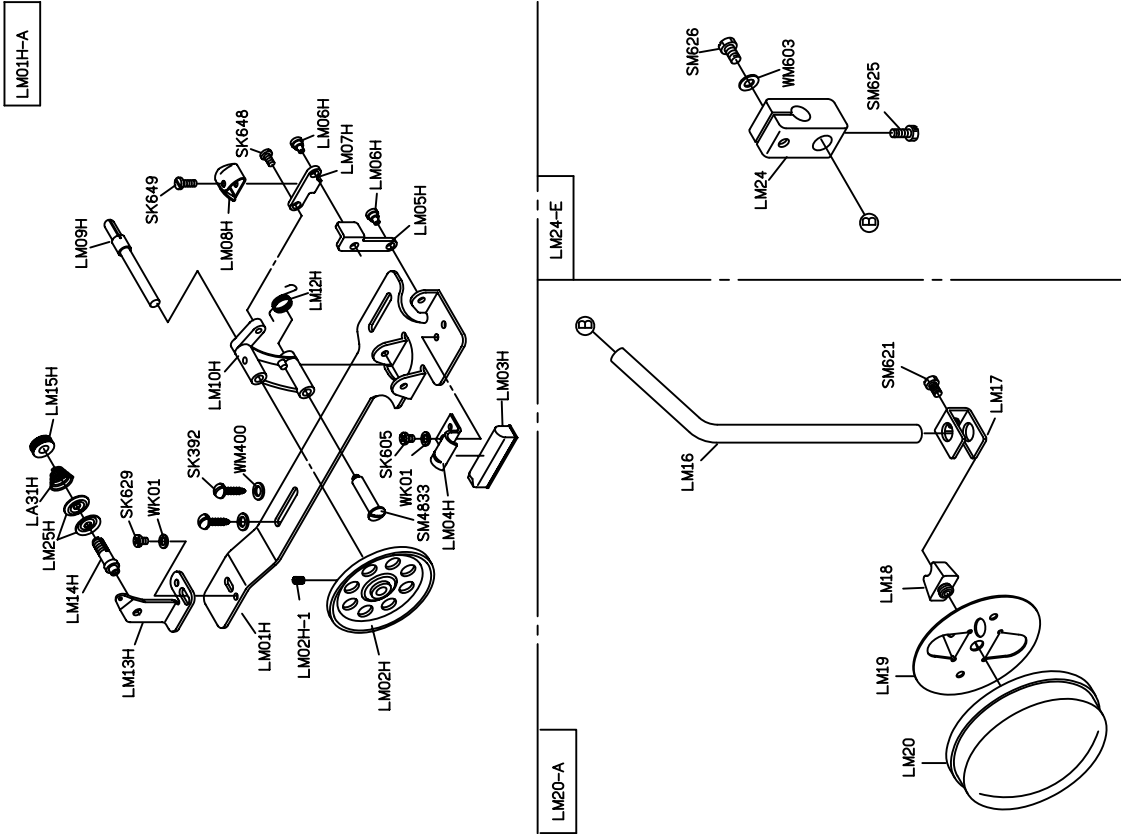

SIRUBA®

銀爺牌工業用縫紉機

INDUSTRIAL SEWING MACHINE

L918

零件圖 PARTS LIST

CE

高林股份有限公司
KAULIN MFG. CO., LTD.

								
MODEL	SUB-CLASS	NEEDLE PLATE	FEED DOG	PRESSER FOOT	HOOK ASM	BOBBIN CASE ASM	BOBBIN	NEEDLE
機 型	規 格	針 板	送 具	押 具	梭 頭	梭 殼	梭 子	針 號
L918-L1	薄布料	E701	D701	P721	G111D	G201D	G303	DA*1#9
L918-M1	薄中布 至 中厚布	E701	D701	P701	G111D	G201D	G301	DB*1#14
L918-HM1								
L918-M1A		E704D	D702					
L918-M1C	中厚布 至 厚布料	E711	D711	P711	G112D	G201D	G301	DB*1#21
L918-H1		E711D	D711D	P711D				
L918-H1A								
L918-H1C								

型別件對照表 MODEL COMPARELIST

H1

H1R

LW01-A

機 型	MODEL	規 格	SUB-CLASS	SPRING	SPRING	SPRING	SPRING	SPRING	THREAD GUIDE	THREAD GUIDE	THREAD GUIDE	EJECTOR PIN	ADJUSTING KNOB	REGULATOR	CONNECTING ROD SENT	FIXED PIN	HOOK FIXER
機 型	機 型	規 格	規 格	控線彈簧	挑線彈簧	壓 簧	導線片	導線片	導線片	導線片	頂出銷	調整旋扭	調整銷	連杆座	固定銷	旋梭定位板	
L918 /L1		薄布料		LA231	LA227	LB204	A LB06	—	LB212	LC23G	LH11	LC12	LC13	LE14			
							B SK241										
L918 /M1		薄布料 ~ 中厚布		LA31D	LA27	LB04	A LB06	—	LB12	LC623G	LH11	LC12	LC13	LE14			
							B SK241										
L918 /H1		中厚布 ~ 厚布料		LA131	LA27	LB104	—	A LB100	LB12	LC600G	LH111	LC612	LC613	LC614			
						B LB106											
						C NK23											
						D WK09											

型別件對照表 MODEL COMPARELIST

								
MODEL	SUB-CLASS	THRAD TAKE UP LEVER	CRANK SHAFT	BUSING	THREAD GUIDE	NEEDLE BAR	SPRING	ECCENTRIC
機 型	規 格	天 秤	曲 軸	襯 套	導 線 環 片	針 棒	拉 伸 彈 簧	偏 心 凸 輪
L918 /L1	薄布料	LG13	LG215	LG07	LG09	LG04	LC10	LH06
L918 /M1	薄布料 ~ 中厚布	LG13	LG15	LG07	LG09	LG04	LC10	LH06
L918 /H1	中厚布 ~ 厚布料	LG113	LG615	LG107	LG109	LG104	LC10	LH606

PARTS LIST FOR LB GROUP

PARTS LIST FOR LA GROUP

PARTS LIST FOR LC GROUP

PARTS LIST FOR LD GROUP

PARTS LIST FOR LH GROUP

PARTS LIST FOR LL GROUP

PARTS LIST FOR LM GROUP

PARTS LIST FOR LY GROUP