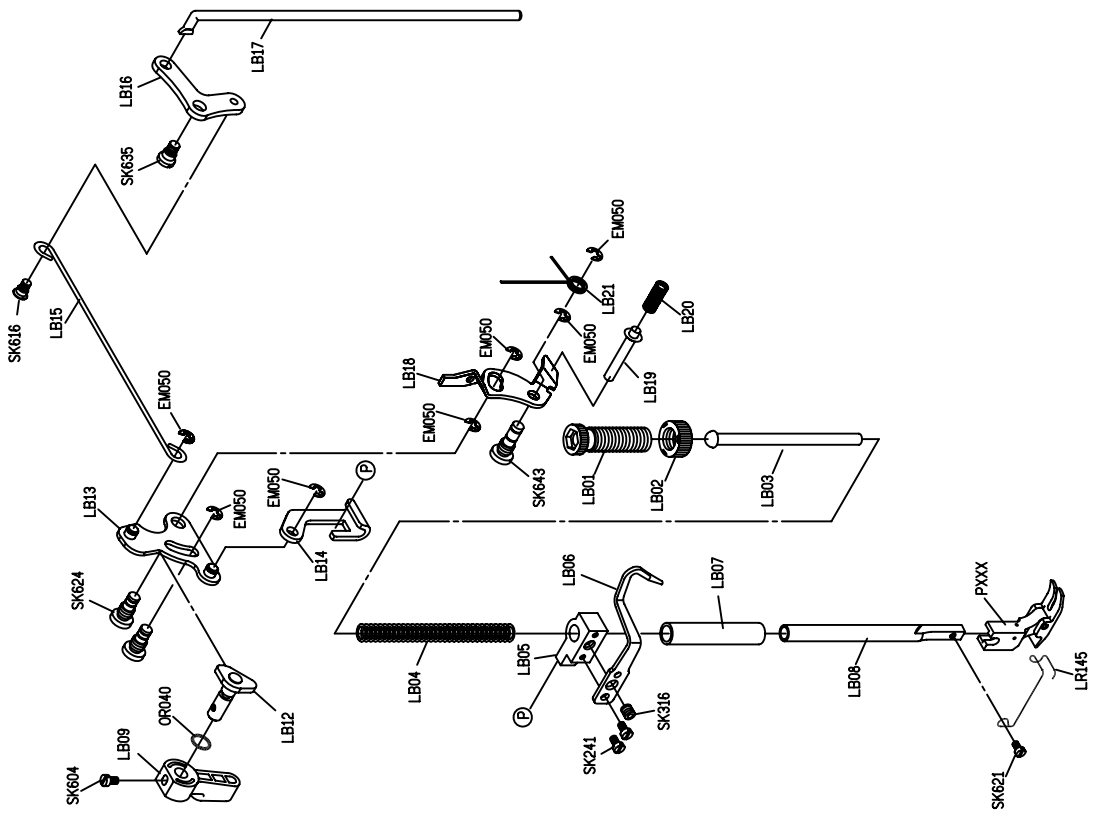

SIRUBA®

銀爺牌工業用縫紉機

INDUSTRIAL SEWING MACHINE

L918

零件圖 PARTS LIST

CE

高林股份有限公司
KAULIN MFG. CO., LTD.

								
MODEL	SUB-CLASS	NEEDLE PLATE	FEED DOG	PRESSER FOOT	HOOK ASM	BOBBIN CASE ASM	BOBBIN	NEEDLE
機 型	規 格	針 板	送 具	押 具	梭 頭	梭 殼	梭 子	針 號
L918-L1	薄布料	E701	D701	P721	G111D	G201D	G303	DA*1#9
L918-M1	薄中布 至 中厚布	E701	D701	P701	G111D	G201D	G301	DB*1#14
L918-HM1								
L918-M1A		E704D	D702					
L918-M1C	中厚布 至 厚布料	E711	D711	P711	G112D	G201D	G301	DB*1#21
L918-H1		E711D	D711D	P711D				
L918-H1A								
L918-H1C								

型別件對照表 MODEL COMPARELIST

H1

H1R

LW01-A

機 型	MODEL	規 格	SUB-CLASS	SPRING	SPRING	SPRING	SPRING	SPRING	THREAD GUIDE	THREAD GUIDE	THREAD GUIDE	EJECTOR PIN	ADJUSTING KNOB	REGULATOR	CONNECTING ROD SENT	FIXED PIN	HOOK FIXER
機 型	機 型	規 格	規 格	控線彈簧	挑線彈簧	壓 簧	導線片	導線片	導線片	導線片	頂出銷	調整旋扭	調整銷	連杆座	固定銷	旋梭定位板	
L918 /L1		薄布料		LA231	LA227	LB204	A LB06	—	LB212	LC23G	LH11	LC12	LC13	LE14			
							B SK241										
L918 /M1		薄布料 ~ 中厚布		LA31D	LA27	LB04	A LB06	—	LB12	LC623G	LH11	LC12	LC13	LE14			
							B SK241										
L918 /H1		中厚布 ~ 厚布料		LA131	LA27	LB104	—	A LB100	LB12	LC600G	LH111	LC612	LC613	LC614			
						B LB106											
						C NK23											
						D WK09											

型別件對照表 MODEL COMPARELIST

								
MODEL	SUB-CLASS	THRAD TAKE UP LEVER	CRANK SHAFT	BUSING	THREAD GUIDE	NEEDLE BAR	SPRING	ECCENTRIC
機 型	規 格	天 秤	曲 軸	襯 套	導 線 環 片	針 棒	拉 伸 彈 簧	偏 心 凸 輪
L918 /L1	薄布料	LG13	LG215	LG07	LG09	LG04	LC10	LH06
L918 /M1	薄布料 ~ 中厚布	LG13	LG15	LG07	LG09	LG04	LC10	LH06
L918 /H1	中厚布 ~ 厚布料	LG113	LG615	LG107	LG109	LG104	LC10	LH606

PARTS LIST FOR LB GROUP

PARTS LIST FOR LA GROUP

PARTS LIST FOR LC GROUP

PARTS LIST FOR LD GROUP

PARTS LIST FOR LH GROUP

PARTS LIST FOR LL GROUP

PARTS LIST FOR LM GROUP

PARTS LIST FOR LY GROUP