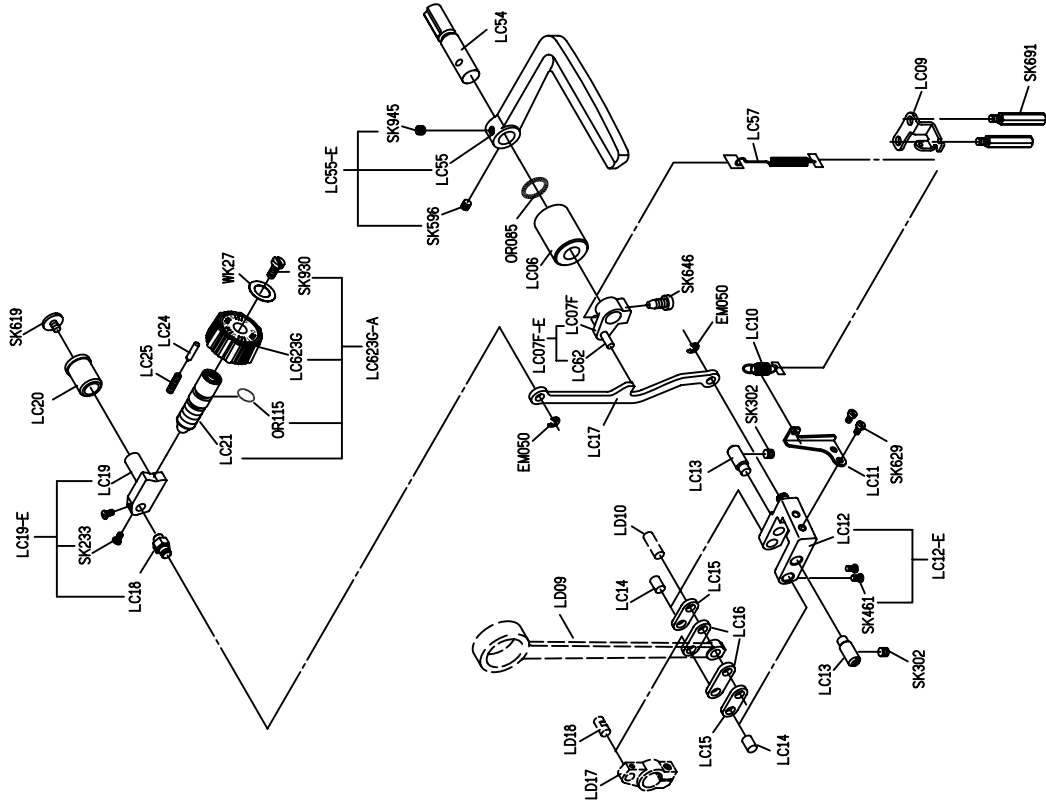

SIRUBA®

銀爺牌工業用縫紉機

INDUSTRIAL SEWING MACHINE

L918

零件圖 PARTS LIST

CE

高林股份有限公司
KAULIN MFG. CO., LTD.

								
MODEL	SUB-CLASS	NEEDLE PLATE	FEED DOG	PRESSER FOOT	HOOK ASM	BOBBIN CASE ASM	BOBBIN	NEEDLE
機 型	規 格	針 板	送 具	押 具	梭 頭	梭 殼	梭 子	針 號
L918-L1	薄布料	E701	D701	P721	G111D	G201D	G303	DA*1#9
L918-M1	薄中布 至 中厚布	E701	D701	P701	G111D	G201D	G301	DB*1#14
L918-HM1								
L918-M1A		E704D	D702					
L918-M1C	中厚布 至 厚布料	E711	D711	P711	G112D	G201D	G301	DB*1#21
L918-H1		E711D	D711D	P711D				
L918-H1A								
L918-H1C								

型別件對照表 MODEL COMPARELIST

H1

H1R

LW01-A

機 型	MODEL	規 格	SUB-CLASS	SPRING	SPRING	SPRING	SPRING	SPRING	THREAD GUIDE	THREAD GUIDE	THREAD GUIDE	EJECTOR PIN	ADJUSTING KNOB	REGULATOR	CONNECTING ROD SENT	FIXED PIN	HOOK FIXER
機 型	機 型	規 格	規 格	控線彈簧	挑線彈簧	壓 簧	導線片	導線片	導線片	導線片	頂出銷	調整旋扭	調整銷	連杆座	固定銷	旋梭定位板	
L918 /L1		薄布料		LA231	LA227	LB204	A LB06	—	LB212	LC23G	LH11	LC12	LC13	LE14			
							B SK241										
L918 /M1		薄布料 ~ 中厚布		LA31D	LA27	LB04	A LB06	—	LB12	LC623G	LH11	LC12	LC13	LE14			
							B SK241										
L918 /H1		中厚布 ~ 厚布料		LA131	LA27	LB104	—	A LB100	LB12	LC600G	LH111	LC612	LC613	LC614			
						B LB106											
						C NK23											
						D WK09											

型別件對照表 MODEL COMPARELIST

								
MODEL	SUB-CLASS	THRAD TAKE UP LEVER	CRANK SHAFT	BUSING	THREAD GUIDE	NEEDLE BAR	SPRING	ECCENTRIC
機 型	規 格	天 秤	曲 軸	襯 套	導 線 環 片	針 棒	拉 伸 彈 簧	偏 心 凸 輪
L918 /L1	薄布料	LG13	LG215	LG07	LG09	LG04	LC10	LH06
L918 /M1	薄布料 ~ 中厚布	LG13	LG15	LG07	LG09	LG04	LC10	LH06
L918 /H1	中厚布 ~ 厚布料	LG113	LG615	LG107	LG109	LG104	LC10	LH606

PARTS LIST FOR LB GROUP

PARTS LIST FOR LA GROUP

PARTS LIST FOR LC GROUP

PARTS LIST FOR LD GROUP

PARTS LIST FOR LH GROUP

PARTS LIST FOR LL GROUP

PARTS LIST FOR LM GROUP

PARTS LIST FOR LY GROUP