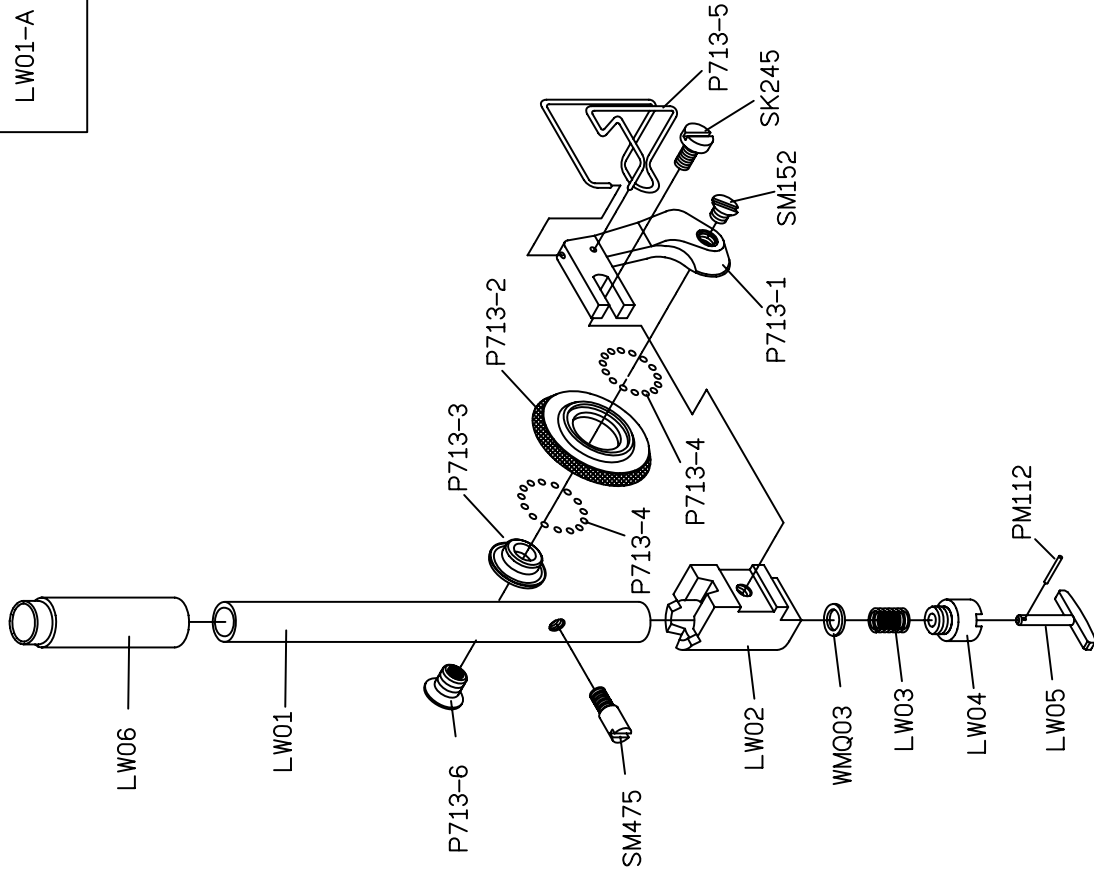

SIRUBA®

銀爺牌工業用縫紉機

INDUSTRIAL SEWING MACHINE

L918

零件圖 PARTS LIST

CE

高林股份有限公司
KAULIN MFG. CO., LTD.

								
MODEL	SUB-CLASS	NEEDLE PLATE	FEED DOG	PRESSER FOOT	HOOK ASM	BOBBIN CASE ASM	BOBBIN	NEEDLE
機 型	規 格	針 板	送 具	押 具	梭 頭	梭 殼	梭 子	針 號
L918-L1	薄布料	E701	D701	P721	G111D	G201D	G303	DA*1#9
L918-M1	薄中布 至 中厚布	E701	D701	P701	G111D	G201D	G301	DB*1#14
L918-HM1								
L918-M1A		E704D	D702					
L918-M1C	中厚布 至 厚布料	E711	D711	P711	G112D	G201D	G301	DB*1#21
L918-H1		E711D	D711D	P711D				
L918-H1A								
L918-H1C								

型別件對照表 MODEL COMPARELIST

H1

H1R

LW01-A

機 型	MODEL	規 格	SUB-CLASS	SPRING	SPRING	SPRING	SPRING	SPRING	THREAD GUIDE	THREAD GUIDE	THREAD GUIDE	EJECTOR PIN	ADJUSTING KNOB	REGULATOR	CONNECTING ROD SENT	FIXED PIN	HOOK FIXER
機 型	機 型	規 格	規 格	控線彈簧	挑線彈簧	壓 簧	導線片	導線片	導線片	導線片	頂出銷	調整旋扭	調整銷	連杆座	固定銷	旋梭定位板	
L918 /L1		薄布料		LA231	LA227	LB204	A LB06	—	LB212	LC23G	LH11	LC12	LC13	LE14			
							B SK241										
L918 /M1		薄布料 ~ 中厚布		LA31D	LA27	LB04	A LB06	—	LB12	LC623G	LH11	LC12	LC13	LE14			
							B SK241										
L918 /H1		中厚布 ~ 厚布料		LA131	LA27	LB104	—	A LB100	LB12	LC600G	LH111	LC612	LC613	LC614			
						B LB106											
						C NK23											
						D WK09											

型別件對照表 MODEL COMPARELIST

								
MODEL	SUB-CLASS	THRAD TAKE UP LEVER	CRANK SHAFT	BUSING	THREAD GUIDE	NEEDLE BAR	SPRING	ECCENTRIC
機 型	規 格	天 秤	曲 軸	襯 套	導 線 環 片	針 棒	拉 伸 彈 簧	偏 心 凸 輪
L918 /L1	薄布料	LG13	LG215	LG07	LG09	LG04	LC10	LH06
L918 /M1	薄布料 ~ 中厚布	LG13	LG15	LG07	LG09	LG04	LC10	LH06
L918 /H1	中厚布 ~ 厚布料	LG113	LG615	LG107	LG109	LG104	LC10	LH606

PARTS LIST FOR LB GROUP

PARTS LIST FOR LA GROUP

PARTS LIST FOR LC GROUP

PARTS LIST FOR LD GROUP

PARTS LIST FOR LH GROUP

PARTS LIST FOR LL GROUP

PARTS LIST FOR LM GROUP

PARTS LIST FOR LY GROUP